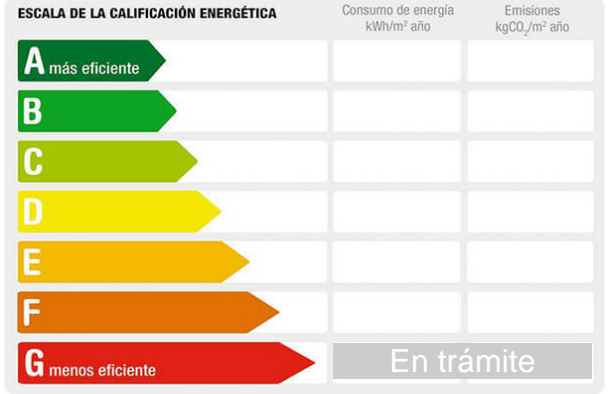

Población: Muro
Provincia: Baleares
Cod. postal: 07440
Zona: Muro

M² construidos: 240	útiles: 200	Aire acondicionado: frío/calor
Garajes: 1	Agua caliente: individual	Terraza(s): 1
Energía calefacción: Pellets	Dormitorios: 4	Orientación: este
Baños: 3	Antigüedad: 2024	Aseos: 1
Exterior/Interior: exterior		